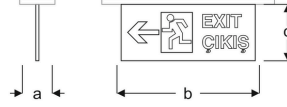

EXAL

EMERGENCY EXIT LUMINAIRES

VEM09 2206C SB33
VEM09 2206C SB43
VEM09 2206C SB63

MECHANICAL SPECS / MEKANİK ÖZELLİKLER

Application Areas Uygulama Alanları	Hospital - Parking Areas - Warehouse - Commercial Building
Luminaire Type Ürün Tipi	LED Exit Light
Luminaire Body Ürün Gövdesi	Polycarbonate body
Luminaire Diffuser Ürün Difüzörü	Polycarbonate diffuser
Luminaire Colour Ürün Gövde Rengi	S : Ral 9005 Jet black / B : Ral 9016 Traffic White / G : Ral 9006 Grey
Ingress Protection (IP) Rating IP Sınıfı	IP40
Impact Resistance (IK) Rating IK Sınıfı	IK02

OPTICAL SPECS / OPTİK ÖZELLİKLER

Light Source Işık Kaynağı	Mid Power LED
CRI Value CRI Değeri	>80
UGR Value UGR Değeri	<21 (EN124664-1)
Photo Biological Class Fotobiyolojik Risk Grubu	Group-0 No Risk
Beam Angle Işık Açısı	120°
Driver (220-240V) Sürücü	Osram - Tridonic & ENEC Driver